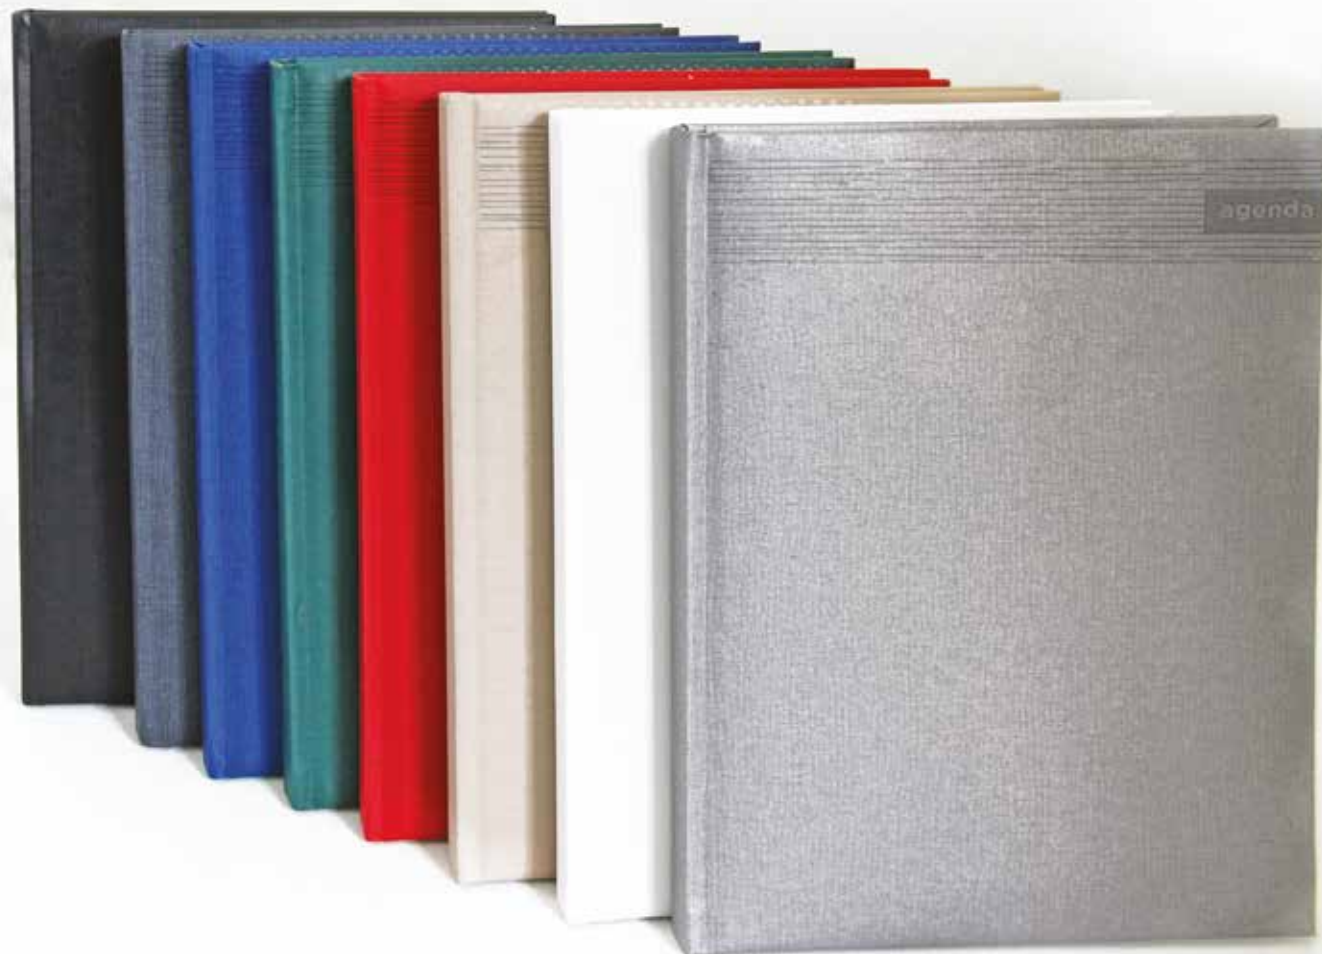

NOVI DIZAJN