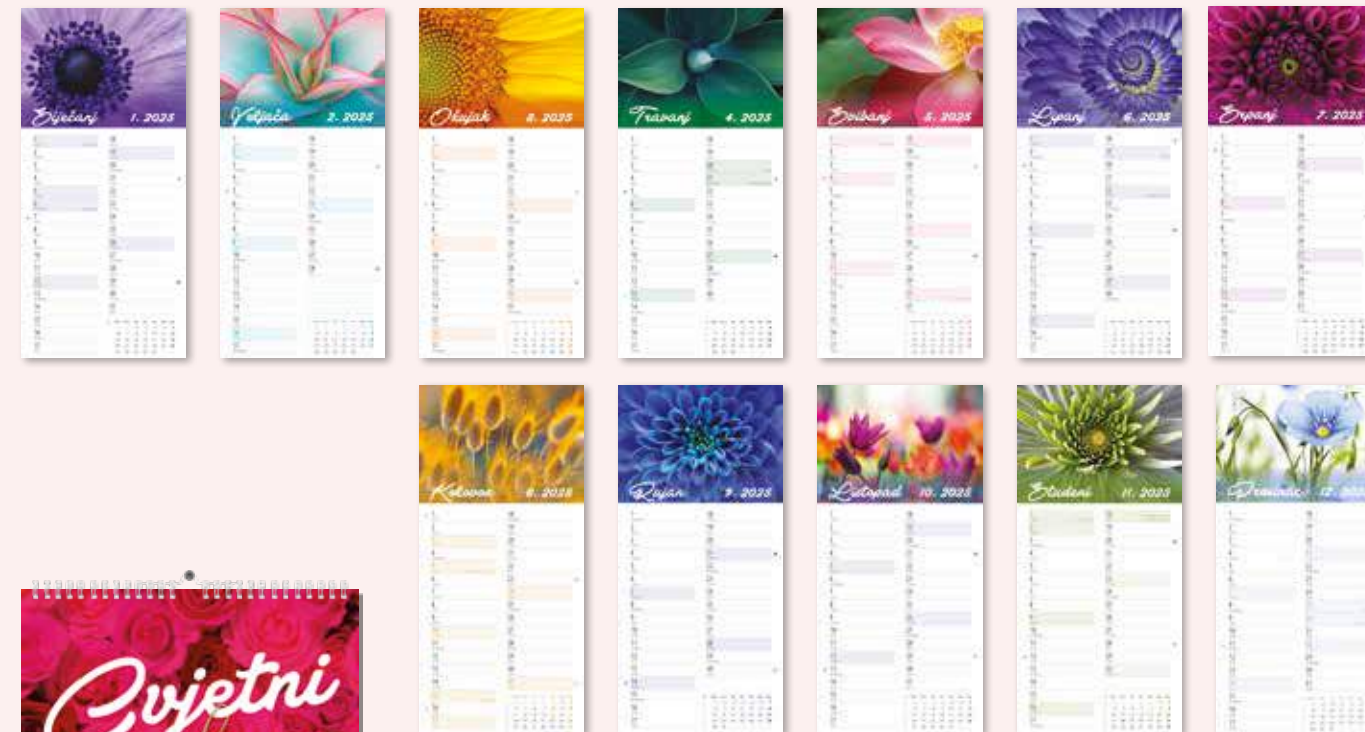

DOTISAK

335 x 7 mm

JEZIK

HR

AUTOMOBILI
ŠIFRA
000234
DIMENZIJA
335 x 310 mm
DOTISAK
335 x 70 mm
JEZIK
HR, GB, DE, IT

2025 COLOR KALENDARI

CVJETNI PLANER
ŠIFRA
100194
DIMENZIJA
220 x 550 mm
DOTISAK
220 x 70 mm
JEZIK
HR