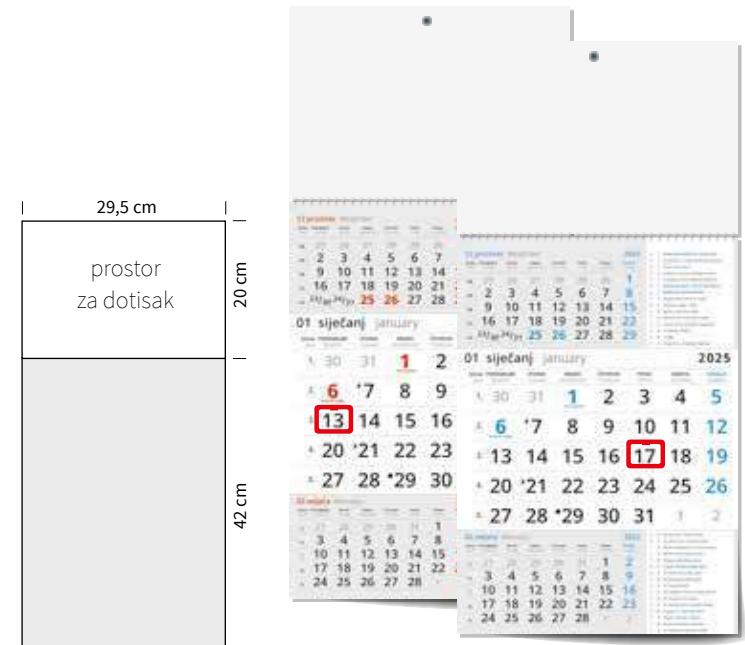

DOTISAK
300 x 200 mm

JEZIK
HR, GB, DE, IT

POSLOVNI S KATOLIČKIM KALENDAROM

ŠIFRA
006670 crveni 006671 plavi

DIMENZIJA
295 x 620 mm

DOTISAK
290 x 200 mm

JEZIK
HR, GB

**ZA PRIJEVOZNIKE
I LOGISTIKU**