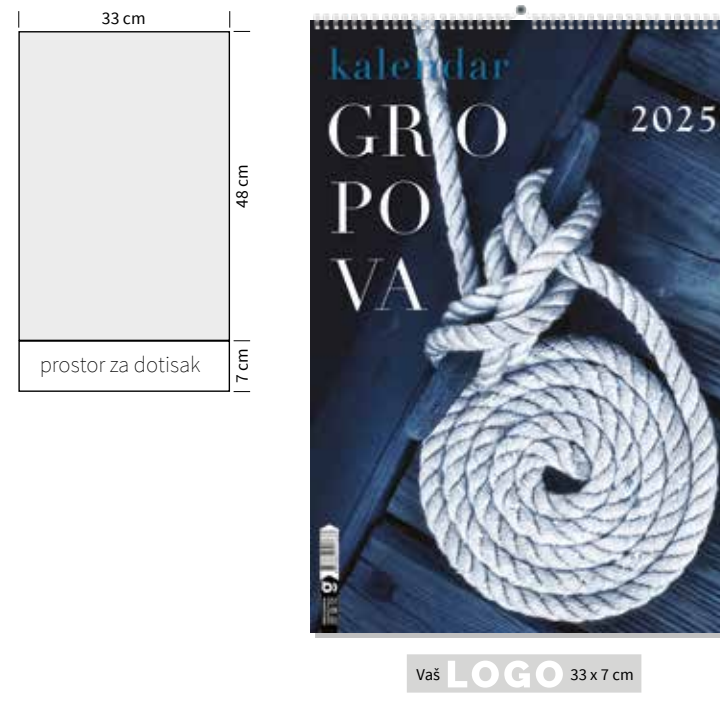

330 x 550 mm

DOTISAK

330 x 70 mm

JEZIK

HR, SI, GB

S RIBARNICE

ŠIFRA

000178

DIMENZIJA

330 x 550 mm

DOTISAK

330 x 70 mm

JEZIK

HR, SI, GB

KALENDAR GROPOVA

ŠIFRA