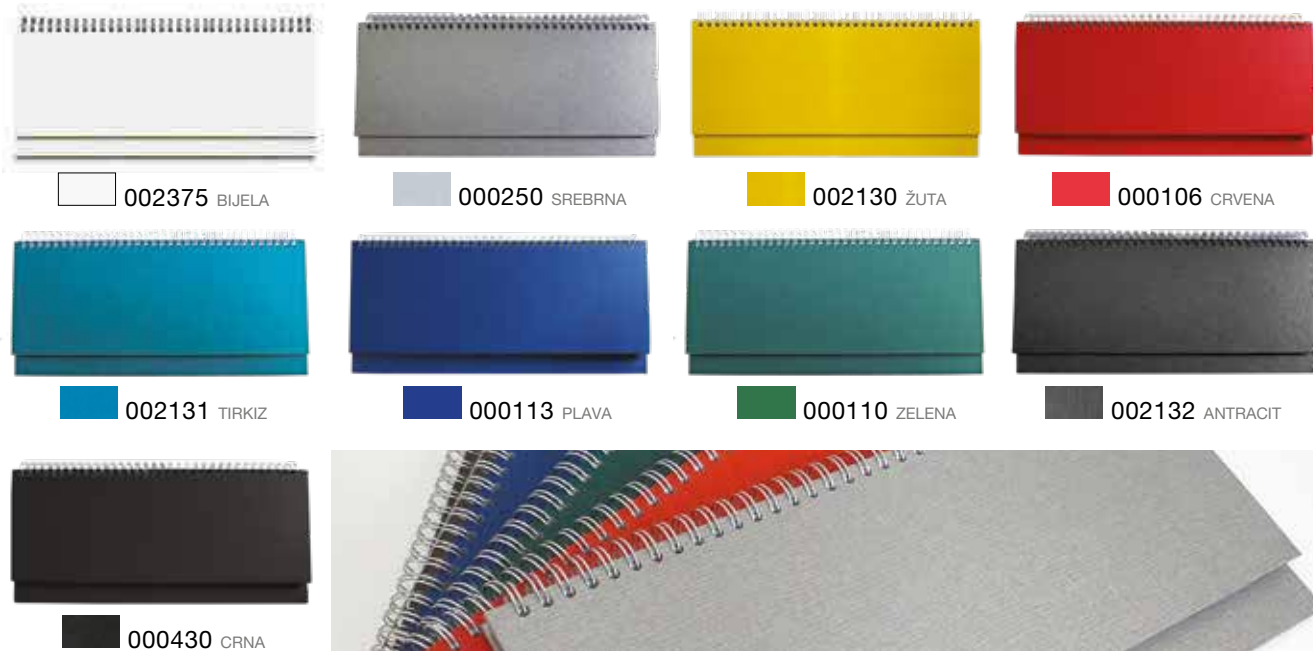

2025 PLANERI