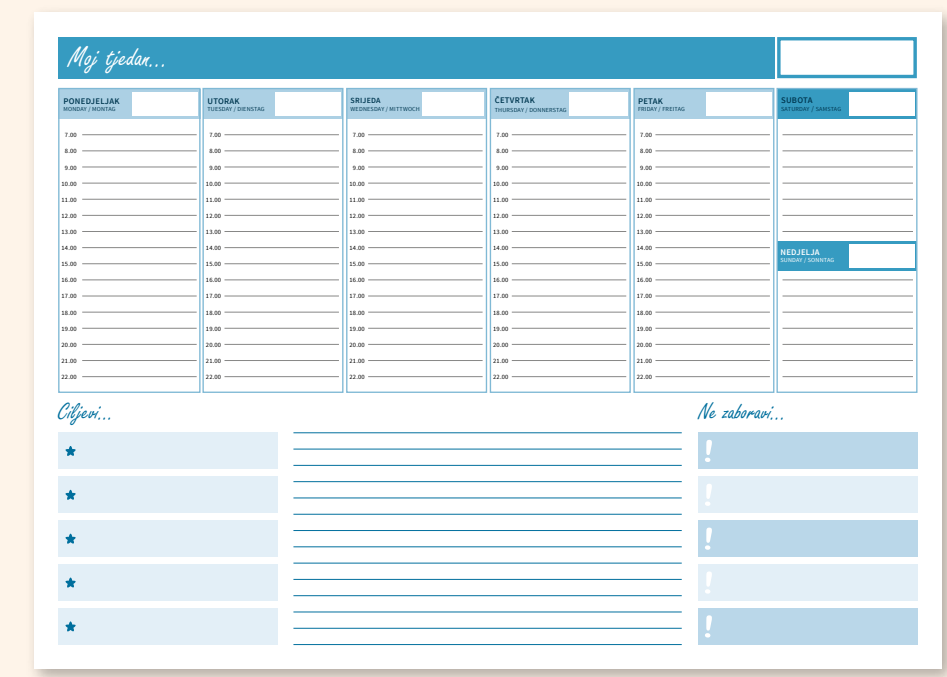

DOTISAK

600 x 55 mm

JEZIK

HR, GB, DE

Vaš **LOGO** 60 x 5,5 cm

2025

STOLNE MAPE S KLAPNOM

TJEDNA BOJANKA