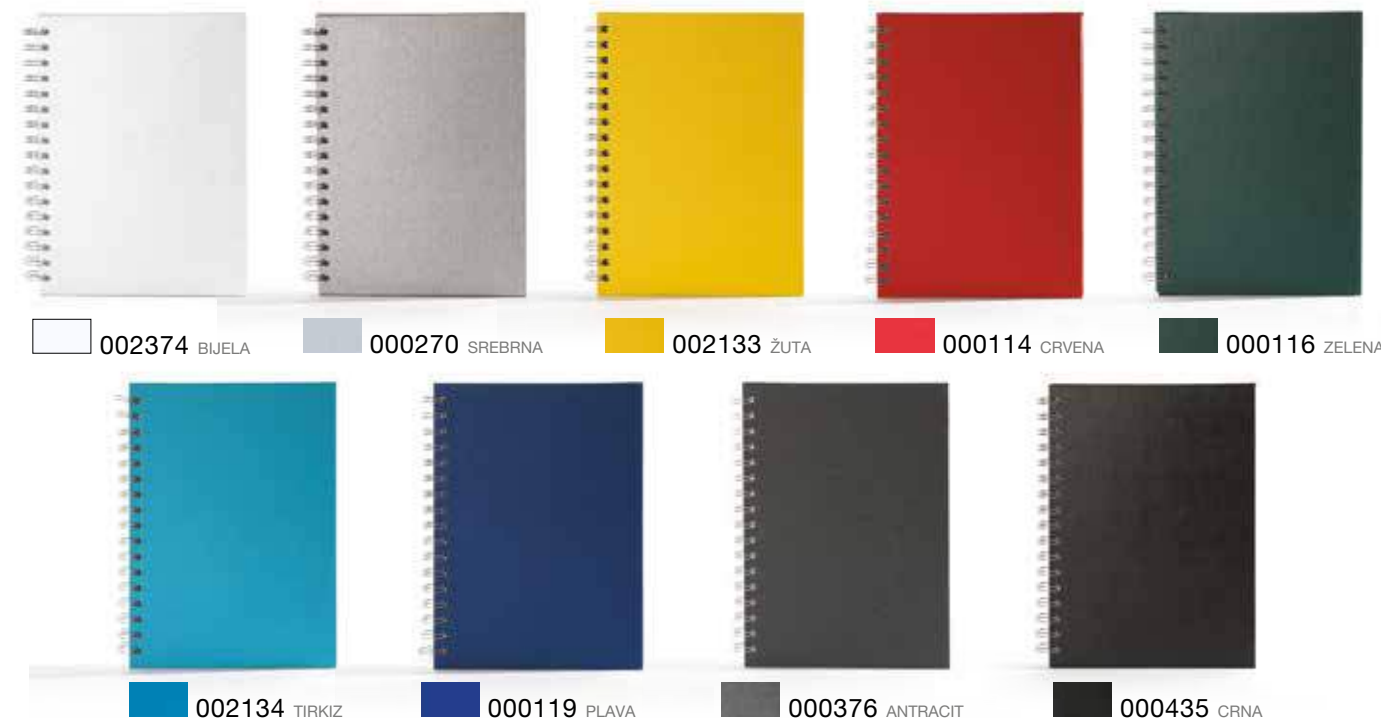

Sadržaj

Prvi dio sadrži osnovne podatke, praznike svih zemalja EU, kalendarj za 4 godine, godišnji planer po mjesecima, vremenska zone, međusobne udaljenosi između glavnih gradova Europskih država, metričke mjere. Drugi dio sadrži bilješke.

SPIRALNI POSLOVNI B5

DIMENZIJA

165 X 235 mm

UVEZ

spiralni

PREPORUČENA VRSTA TISKA

sitotisak, foliotisak, termotisak i UV tisak

Sadržaj

Prvi dio sadrži osnovne podatke, praznike svih zemalja EU, kalendarj za 4 godine, godišnji planer po mjesecima, vremenska zone, međusobne udaljenosi između glavnih gradova Europskih država, metričke mjere. Drugi dio sadrži bilješke.