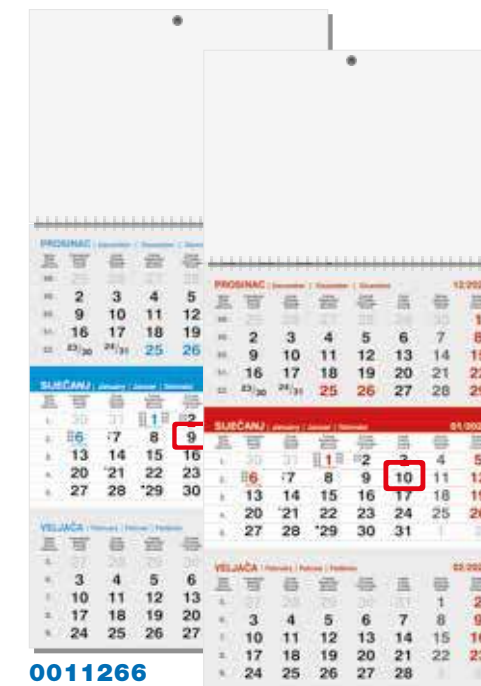

TRODJELNI POSLOVNI SIVO-PLAVI / SIVO-CRVENI

ŠIFRA

0011266

DIMENZIJA

295 x 620 mm

DOTISAK

295 x 200 mm

JEZIK

HR, GB, DE, IT

0011266