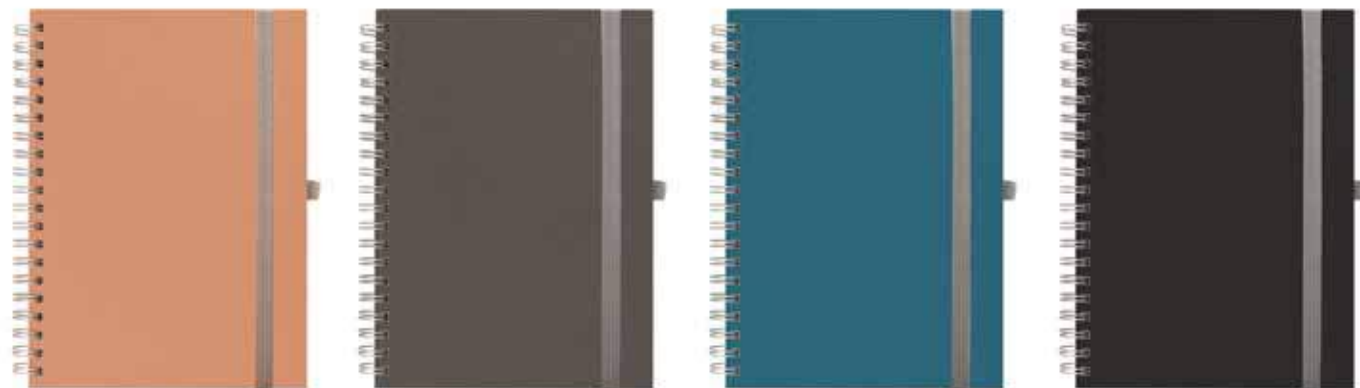

TERZO A5

DIMENZIJA

148 x 210 mm

UVEZ

tvrdi uvez, gumica u boji,
gumica za olovku!

PREPORUČENA VRSTA TISKA

Sitotisak, foliotisak, termotisak i UV tisak.
Korice su izrađene od EKO KOŽE.

006700 ROZA