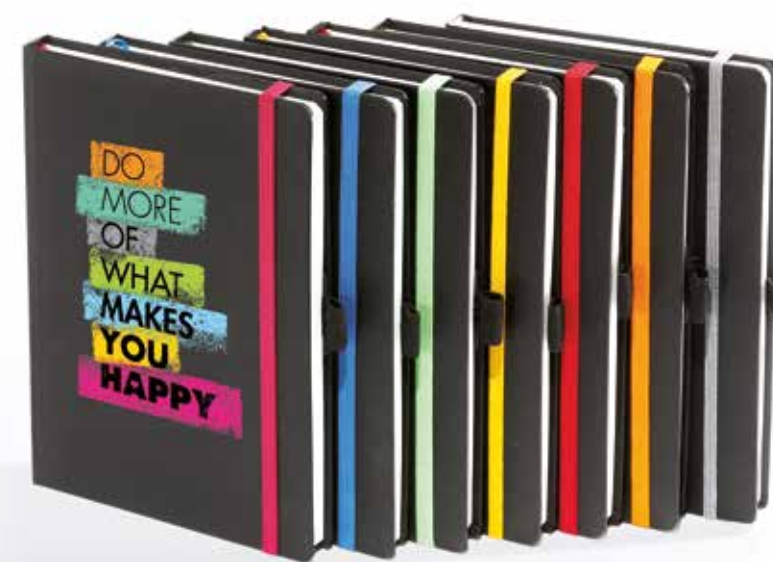

002152 PLAVA 002153 NARANČASTA 002154 ŽUTA 002155 SIVA 002156 ZELENA