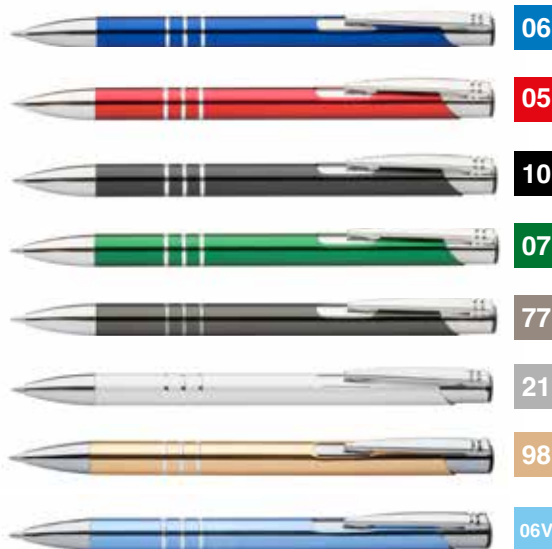

OLOVKA KEMIJSKA CHANNEL

Metalna klipsa, pritiski mehanizam, aluminijsko tijelo, boja ispisa plava

Kataloški broj: AP809488

Pakiranje: 50/1000

0,39 €

06

05

10

07

77

21

98

06V

OLOVKA KEMIJSKA AL17020R

Touchscreen, metalna klipsa, pritiski mehanizam, aluminijsko tijelo soft touch, boja ispisa plava.

Kataloški broj: AL17020R

Pakiranje: 1/50/1000

0,48 €