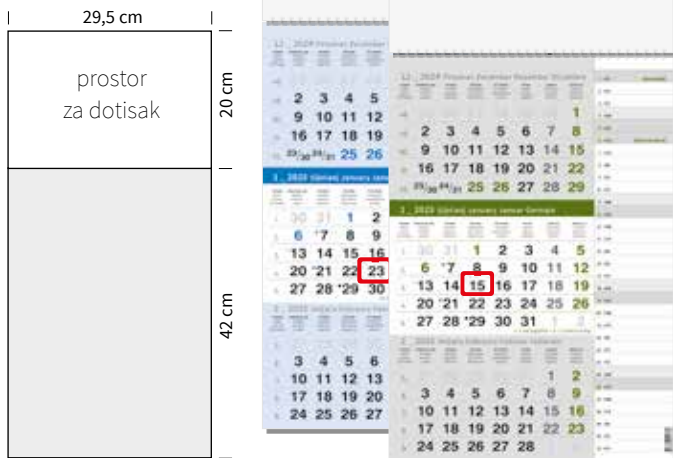

2025

POSLOVNI KALENDARI

TRODJELNI PLANER PLAVI / ZELENI

ŠIFRA

000470 (plavi) 000175 (zeleni)

DIMENZIJA

295 x 620 mm

DOTISAK

295 x 200 mm

JEZIK

HR, GB, DE, IT