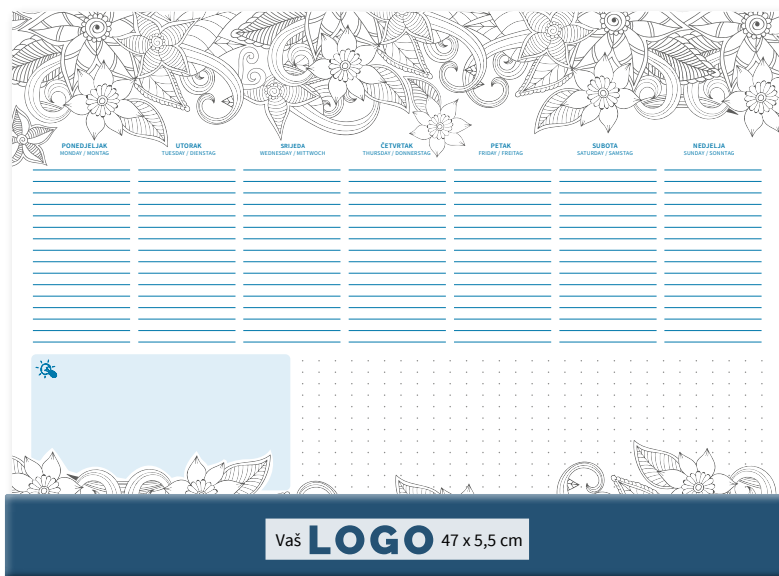

TJEDNA BOJANKA

ŠIFRA

000340

DIMENZIJA

470 x 340 mm

DOTISAK

470 x 55 mm

JEZIK

HR, GB, DE