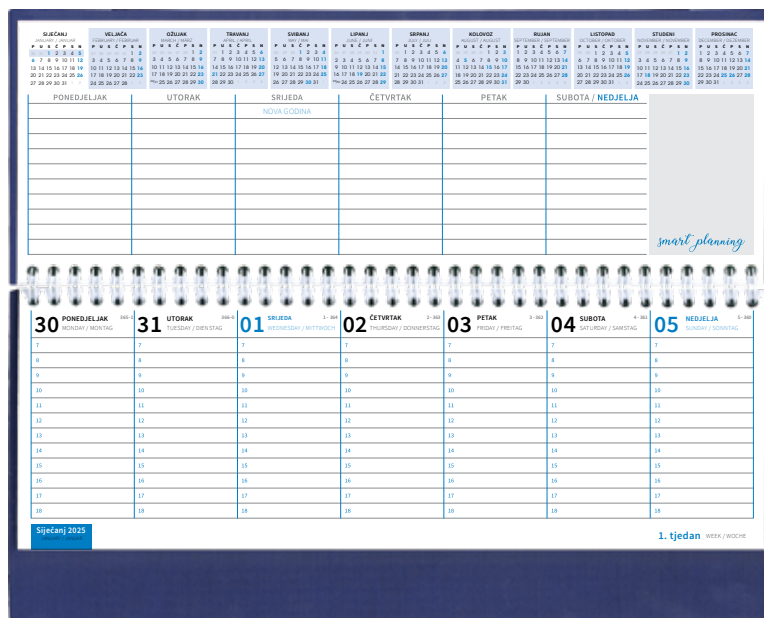

spiralni

PREPORUČENA VRSTA TISKA

sitotisak, foliotisak, termotisak i UV tisak

Sadržaj

Prvi dio sadrži osnovne podatke, kalendar za tekuću godinu, metričke mjere, godišnji planer za tekuću godinu.

Drugi dio sadrži planer po tjednima za tekuću godinu i siječanj iduće.