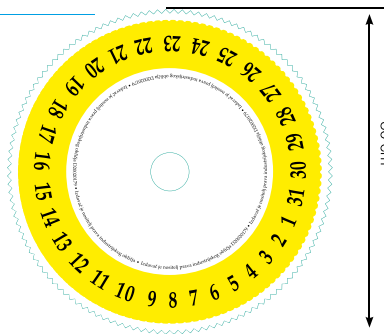

ZIDNI KALENDARI S ROTACIJSKIM KRUGOM

2025

POKAZIVAČ DATUMA

je odštancana kružnica na svim listovima kalendara. Laganim pomicanjem datumara, na pokazivaču dobivamo prikaz datuma današnjeg dana.

DATUMAR

je nazubljen krug smješten ispod listova kalendara te prikladnim rješenjem pričvršćen za podlogu. Na svom obodu ima datume cijeloga mjeseca, on svojim kružnim isječkom vrlo malo proviruje na lijevom bočnom bridu kalendara

Veličina: 330 x 550 mm

Opseg: zaštitna folija + 12 listova + katolički kalendar + štancani krug + podložni karton

Kalendar ljekovito bilje + 2 priloga
Kalendar cvjetanja alergeni biljaka
Kalendar sabiranja bilja

Tisak: 4/0 – 12 listova,
2/0 – štancani krug, katolički kalendar
4/1 – Kalendar ljekovito bilje

Papir: 12 listova: 135 g/m², kunstdruck,
Katolički kalendar: 80 g/m², kunstdruck,
Štancani krug: bindakot 280 g/m²,
Podloga: bindakot 350 g/m²

Pakiranje: pakirano u transportnim kutijama po 25 komada kalendara i 25 komada natron vrećica

Reklama: 330 x 70 mm