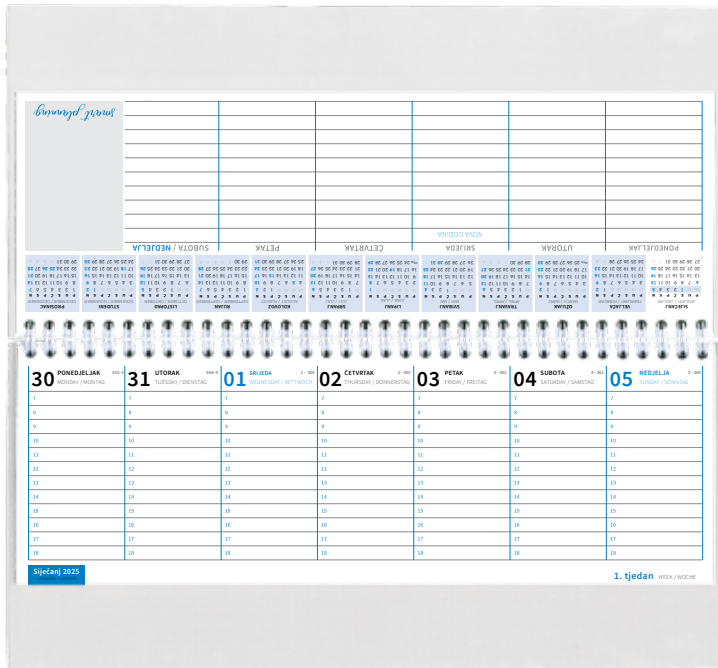

STOLNI PLANER DAILY

DIMENZIJA

300 x 144 mm

UVEZ

spiralni

PREPORUČENA VRSTA TISKA

(mogućnost dotiska tiskanjem na naljepnici):
sitotisak, foliotisak, termotisak i UV tisak.

Sadržaj

Prvi dio sadrži osnovne podatke, kalendar za tekuću godinu, metričke mjere, godišnji planer za tekuću godinu.

Drugi dio sadrži planer po tjednima za tekuću godinu i siječanj iduće.

002172