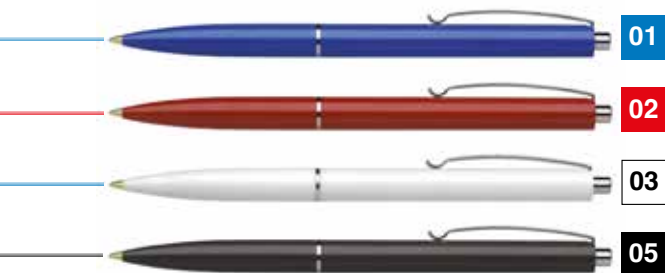

OLOVKA KEMIJSKA SCHNEIDER K-15

Metalna klipsa, pritisni mehanizam,
plastično tijelo, boja ispisa plava

Kataloški broj: K15

Pakiranje: 50/1000

0,39 €

*Plavo i bijelo tijelo olovke: Plavi ispis
*Crveno i crno tijelo olovke: Ispis u boji tijela