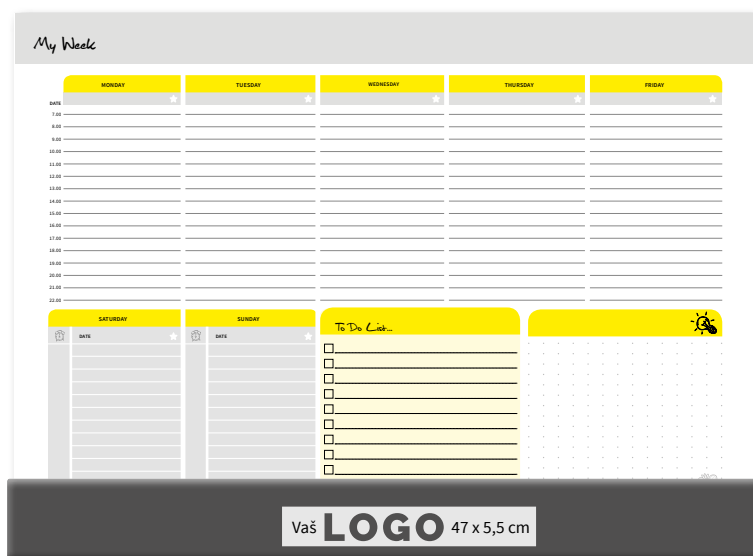

TJEDNA ŽUTO SIVA

ŠIFRA

002105 POSLOVNA GB

DIMENZIJA

470 x 340 mm

DOTISAK

470 x 55 mm

JEZIK

GB