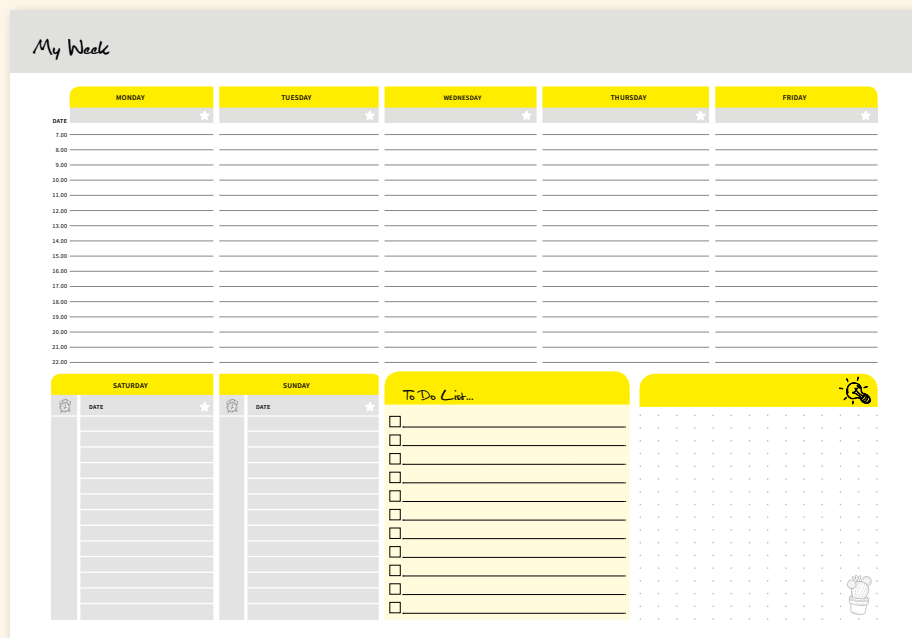

DIMENZIJA

470 x 340 mm

DOTISAK

470 x 55 mm

JEZIK

HR, GB, DE

2025

STOLNE MAPE S KLAPNOM