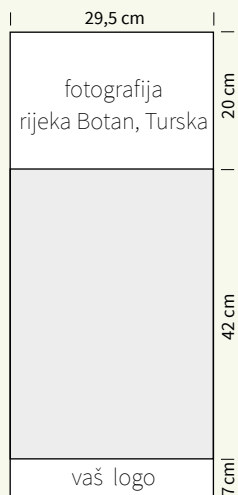

250 x 650 mm

DOTISAK

250 x 170 mm

JEZIK

HR, GB, DE, IT

IT UK DE HR NL AT FR SI DK IE HU BE SE SK PL

OZNAČENI BLAGDANI U EU!

TRODJELNI POSLOVNI SIVO-PLAVI S FOTOGRAFIJOM